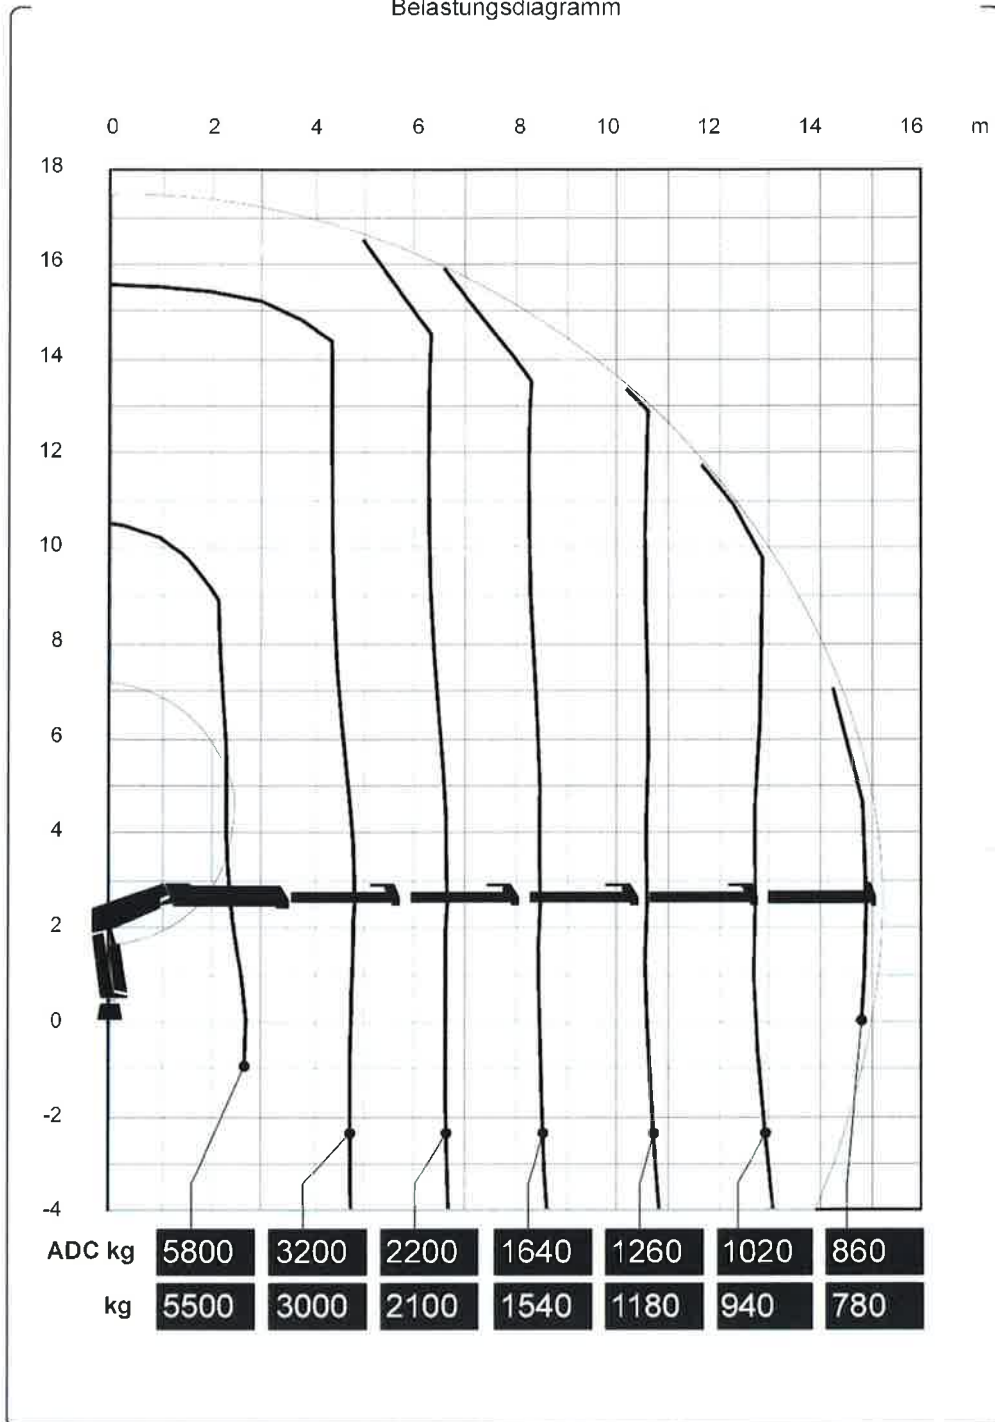

Belastungsdiagramm

The HIAB XS range

Version

Kapazitätsklasse	kNm	141
Kapazitätsklasse	tm	14.4
Kapazitätsklasse (ADC)	kNm	151
Kapazitätsklasse (ADC)	tm	15.4